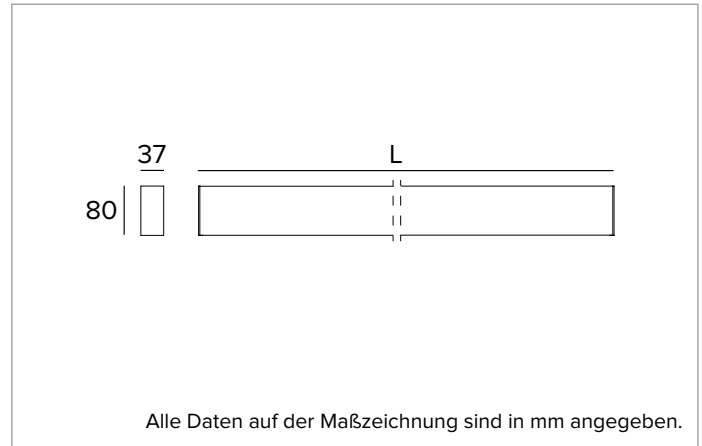

T018MY840ELPW | LOGICO EASY Stand Alone 37 - UGR19

Lineare LED-Leuchte, Einzelmontage für Deckenanbau- oder Pendelmontage

	4000K	H(m)	D1(m)	D2(m)	Emax(lx)		
	Ra80	66°	64°				
	Fixture Power	23W	1	1.29	1.26	2331	
	Source Flux	3255lm	2	2.58	2.52	583	
	Fixture Flux	3255lm	3	3.86	3.78	259	
	Efficacy	142lm/W	4	5.15	5.04	146	
G0347A	I _{max} =810cd/klm	I _{max}	2638cd	5	6.44	6.30	93

Ähnliche Farbtemperatur: 4000K

Lebensdauer (L80/B10): 100000h tq +25°C

BELEUCHUNGSTECHNISCHE MERKMALE

Direkte Lichtemission. Kontrolliertes Licht. UGR19 Optik: Optisches System aus Linsen mit differenzierten Facetten zur Optimierung der Lichtstromrichtung und zellulärer Optik aus blendreduzierendem Polycarbonat in Weiß (UGR<19 und L65<1500 cd/m² EN-12464-1).

Abstrahlung: DIREKT

Optik: ZELLULÄRE

Optische Effizienz: 100%

Leuchten-Lichtstrom: 3255lm

Lichtausbeute: 142lm/W

Fotobiologische Sicherheit: Risikogruppe 0 (RG 0 = kein Risiko)

MECHANISCHE MERKMALE

Gehäuse aus lackiertem stranggepresstem Aluminium mit 37mm Breite und Endkappen aus Polycarbonat. Obere Abdeckung aus weißem PVC.